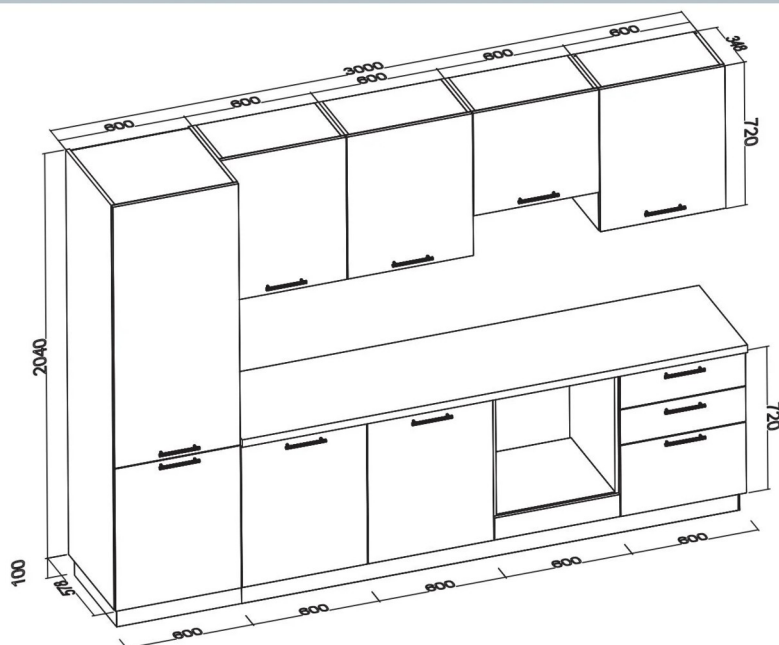

<p>BEAUTY BLOK KUHINJA 3 M BIJELO/BIJELO fronte: bijela sjaj; korpus: bijela mat, radna ploča: hrast; * bez aparata, sudopera i slavine</p>	<p>BEAUTY-BBS</p>	
<p>LBEAUTY BLOK KUHINJA 3 M BIJELO/HRAST fronte: bijela sjaj; korpus: hrast, radna ploča: hrast; * bez aparata, sudopera i slavine</p>	<p>BEAUTY-HBS</p>	

Specifikacija:

- Visoki element za hladnjak 60 cm.
- Element za sudoper 60 cm.
- Vrata za perilicu 60 cm.
- Element za pećnicu 60 cm.
- Element sa ladicama 60 cm.
- Puna dubina korpusa, gornji 33 cm, donji 56 cm.
- Korpusi, fronte i police debljine 18 mm, kantirani ABS rubnom trakom.
- Korpusi bijela sjaj ili hrast natur, drveni cokol u boji korpusa.
- Radna ploča postforming, oplemenjena vlagootpornim CPL laminatom.
- Spojnice (panti), klik sistem, 3D podešavanje, integrirani usporivač.
- SLIMBOX ladice sa integriranim usporivačima.
- Dostupna odmah, dolazi ne-korpusirana s uputama za montažu