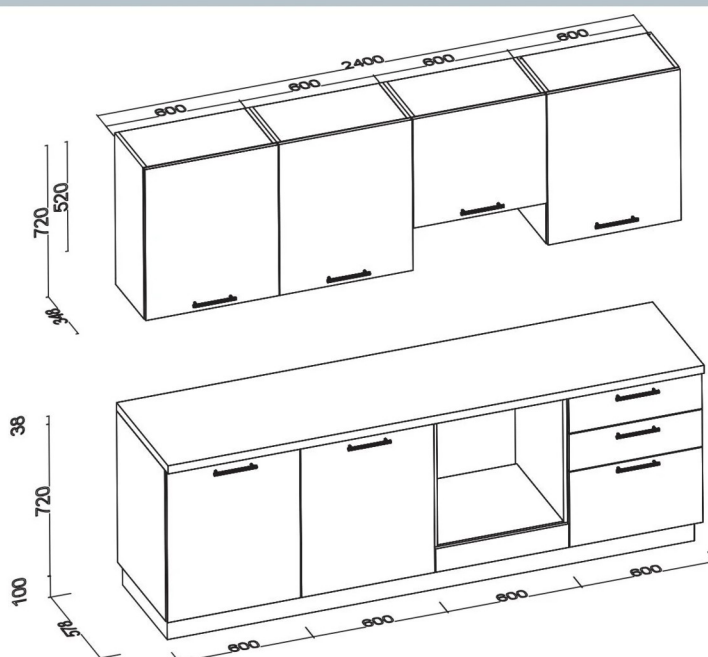

<p><b>HAPPY BLOK KUHINJA 2,40 M</b>                      BIJELO/BIJELO fronte: bijela sjaj; korpus: bijela mat, radna ploča: hrast;                      * bez aparata, sudopera i slavine</p>	<p>HAPPY-BBS</p>	
<p><b>HAPPY BLOK KUHINJA 2,40 M</b>                      BIJELO/HRAST fronte: bijela sjaj; korpus: hrast, radna ploča: hrast;                      * bez aparata, sudopera i slavine</p>	<p>HAPPY-HBS</p>	

#### Specifikacija:

- Element za sudoper 60 cm.
- Vrata za perilicu 60 cm.
- Element za pećnicu 60 cm.
- Element sa ladicama 60 cm.
- Puna dubina korpusa, gornji 33 cm, donji 56 cm.
- Korpusi, fronte i police debljine 18 mm, kantirani ABS rubnom trakom.
- Korpusi bijela sjaj ili hrast natur, drveni cokol u boji korpusa.
- Radna ploča postforming, oplemenjena vlagootpornim CPL laminatom.
- Spojnice (panti), klik sistem, 3D podešavanje, integrirani usporivač.
- SLIMBOX ladice sa integriranim usporivačima.
- Dostupna odmah, dolazi ne-korpusirana s uputama za montažu