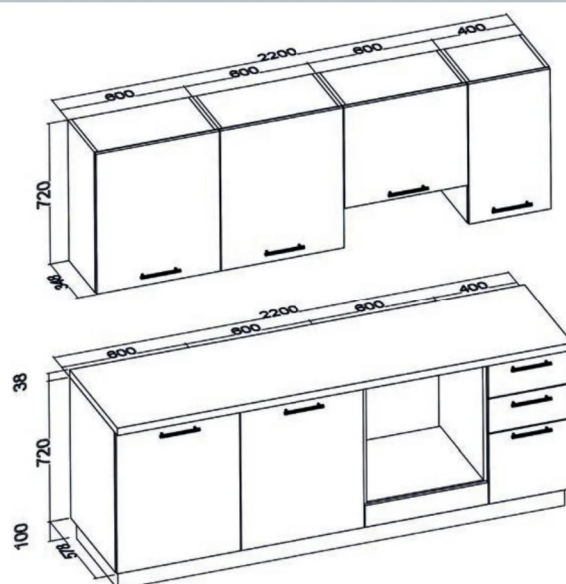

<p>JOLLY BLOK KUHINJA 2,20 M BIJELA/BIJELA fronte: bijela sjaj; korpus: bijela mat, radna ploča: hrast; * bez aparata, sudopera i slavine</p>	<p>JOLLY-BBS</p>	
<p>JOLLY BLOK KUHINJA 2,20 M BIJELA/HRAST fronte: bijela sjaj; korpus: hrast, radna ploča: hrast; * bez aparata, sudopera i slavine</p>	<p>JOLLY-HBS</p>	

Specifikacija:

(kao Lovely 280 cm bez hladnjaka)

- Elementi za sudoper 60 cm,
- Otvor za perilicu 60 cm,
- Element za pećnicu 60 cm,
- Ladice 40 cm.
- Puna dubina korpusa, gornji 33 cm, donji 56 cm.
- Korpusi, fronte i police iverica 18mm, kantirani sa ABS rubnom trakom
- Radna ploča postforming, oplemenjena vlagootpornim CPL laminatom
- Spojnice – panti, klik sistem, 3D podešavanje, integrirani usporivač
- SLIMBOX ladice sa integriranim usporivačima
- Dostupna odmah, dolazi ne-korpusirana s uputama za montažu

<p>JOLLY BLOK KUHINJA 2,20 M BIJELO/BIJELO fronte: bijela sjaj; korpus: bijela mat, radna ploča: hrast; * bez aparata, sudopera i slavine</p>	<p>JOLLY-BBS</p>	
<p>JOLLY BLOK KUHINJA 2,20 M BIJELO/HRAST fronte: bijela sjaj; korpus: hrast, radna ploča: hrast; * bez aparata, sudopera i slavine</p>	<p>JOLLY-HBS</p>	