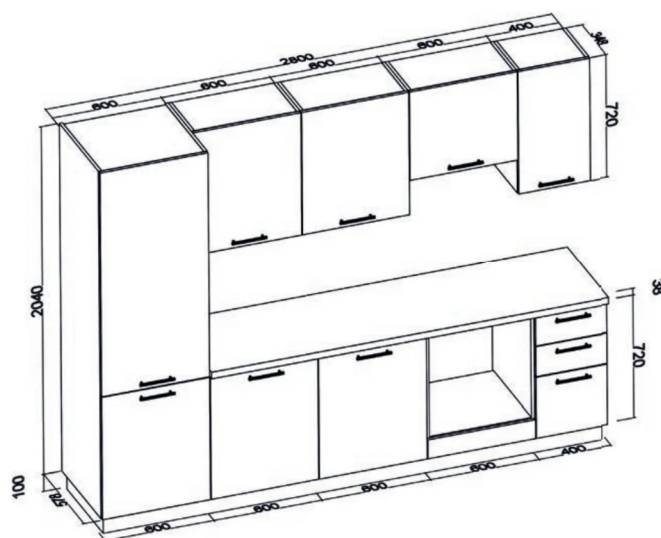

| | | |
|---|-------------------|--|
| <p>LOVELY BLOK KUHINJA 2,80 M BIJELA/BIJELA fronte: bijela sjaj; korpus: bijela mat, radna ploča: hrast; * bez aparata, sudopera i slavine</p> | <p>LOVELY-BBS</p> | |
| <p>LOVELY BLOK KUHINJA 2,80 M BIJELA/HRAST fronte: bijela sjaj; korpus: hrast, radna ploča: hrast; * bez aparata, sudopera i slavine</p> | <p>LOVELY-HBS</p> | |

Specifikacija:

- Elementi za hladnjak 60 cm,
- Element za sudoper 60 cm,
- Otvor za perilicu 60 cm,
- Element za pećnicu 60 cm,
- Ladice 40 cm.
- Puna dubina korpusa, gornji 33 cm, donji 56 cm.
- Korpusi, fronte i police iverica 18mm, kantirani sa ABS rubnom trakom
- Radna ploča postforming, oplemenjena vlagootpornim CPL laminatom
- Spojnice – panti, klik sistem, 3D podešavanje, integrirani usporivač
- SLIMBOX ladice sa integriranim usporivačima
- Dostupna odmah, dolazi ne-korpusirana s uputama za montažu

| | | |
|---|-------------------|--|
| <p>LOVELY BLOK KUHINJA 2,80 M BIJELO/BIJELO fronte: bijela sjaj; korpus: bijela mat, radna ploča: hrast; * bez aparata, sudopera i slavine</p> | <p>LOVELY-BBS</p> | |
| <p>LOVELY BLOK KUHINJA 2,80 M BIJELO/HRAST fronte: bijela sjaj; korpus: hrast, radna ploča: hrast; * bez aparata, sudopera i slavine</p> | <p>LOVELY-HBS</p> | |