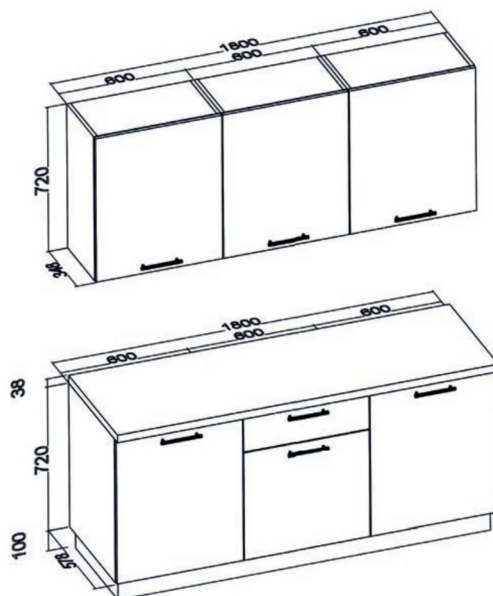

SMILEY BLOK KUHINJA 1,80 M

fronte: bijela sjaj; korpus: bijela mat, radna ploča: hrast;
* bez aparata; sudopera i slavine

SMILEY-BBS

Specifikacija:

- Element za sudoper 60,
- Element s ladicom 60,
- Element 60 cm,
- duboki korpusi, gornji 33 cm, donji 56 cm
- Korpusi, fronte, police i cokol od troslojne iverice 18mm, bijeli sjaj, kantirani ABS.om
- Radna ploča 36mm postforming
- Spojnice – panti, klik sistem, 3D podešavanje
- Dostupna odmah, dolazi ne-korpusirana s uputama za montažu

SMILEY BLOK KUHINJA 1,80 M

fronte: bijela sjaj; korpus: bijela mat, radna ploča: hrast;
* bez aparata; sudopera i slavine

SMILEY-BBS