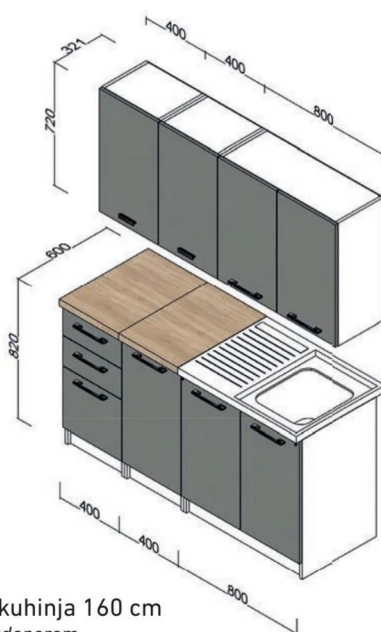

		Šifra / Naziv	Cijena
  <p>* dubina korpusa 49 cm</p>	<p>BMKD40D43 - bijele fronte BMKD40D02 - sive fronte</p> <p>Donji element 40 s jednim vratima i radnom pločom 40x60x82 cm</p>		
  <p>* dubina korpusa 49 cm</p>	<p>BMKD40L3D43 - bijele fronte BMKD40L3D02 - sive fronte</p> <p>Donji element 40 s tri ladice i radnom pločom 40x60x82 cm</p>		
  <p>* dubina korpusa 49 cm</p>	<p>BMKD60D43 - bijele fronte BMKD60D02 - sive fronte</p> <p>Donji element 60 s jednim vratima i radnom pločom 60x60x82 cm</p>		
  <p>* dubina korpusa 49 cm</p>	<p>BMKD80D43 - bijele fronte BMKD80D02 - sive fronte</p> <p>Donji element 80 s jednim vratima i radnom pločom 80x60x82 cm</p>		

- iveral 18 mm • radna ploča 38 mm • metalne ručkice
- meko zatvaranje vrata • elementi se isporučuju sastavljeni

		Šifra / Naziv	Cijena
		<p><i>desni sudoper:</i> BMKD80SDD43 - bijele fronte, BMKD80SDD02 - sive fronte</p> <p><i>lijevi sudoper:</i> BMKD80SLD43 - bijele fronte, BMKD80SLD02 - sive fronte</p> <p>Donji element 80 s dvojim vratima i sudoperom 80x60x82 cm</p>	
* dubina korpusa 49 cm			
		<p>BMKV40D43 - bijele fronte BMKV40D02 - sive fronte</p> <p>Viseći element 40 s jednim vratima</p> <p>40x32,1x72 cm</p>	
		<p>BMKV60D43 - bijele fronte BMKV60D02 - sive fronte</p> <p>Viseći element 60 s jednim vratima</p> <p>60x32,1x72 cm</p>	
		<p>BMKV80D43 - bijele fronte BMKV80D02 - sive fronte</p> <p>Viseći element 80 s dvojim vratima</p> <p>80x32,1x72 cm</p>	

- iveral 18 mm • radna ploča 38 mm • metalne ručkice
- meko zatvaranje vrata • elementi se isporučuju sastavljeni

Blok kuhinja 160 cm
* bez sudopera

Blok kuhinja 160 cm
* sa sudoperom

Blok kuhinja 160 cm
* sa sudoperom

Blok kuhinja 180 cm
* sa sudoperom

- iveral 18 mm • radna ploča 38 mm • metalne ručkice
- meko zatvaranje vrata • elementi se isporučuju sastavljeni

STANDARDNI DEKORI

KORPUS: D01-Bijela

FRONTE: D43 - Bijela sjaj