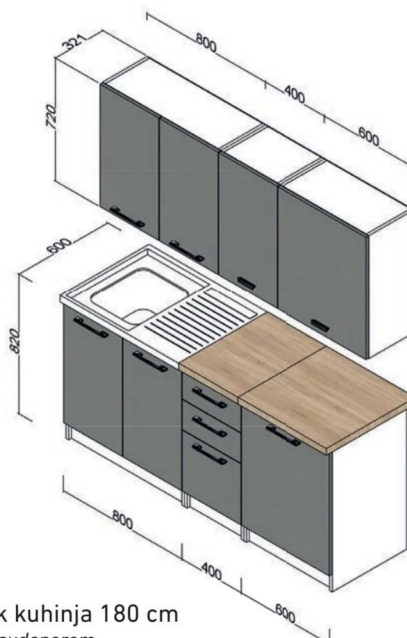

		Šifra / Naziv	Cijena
  <p>* dubina korpusa 49 cm</p>	<p>BMKD40D43 - bijele fronte BMKD40D02 - sive fronte</p> <p>Donji element 40 s jednim vratima i radnom pločom 40x60x82 cm</p>		
  <p>* dubina korpusa 49 cm</p>	<p>BMKD40L3D43 - bijele fronte BMKD40L3D02 - sive fronte</p> <p>Donji element 40 s tri ladice i radnom pločom 40x60x82 cm</p>		
  <p>* dubina korpusa 49 cm</p>	<p>BMKD60D43 - bijele fronte BMKD60D02 - sive fronte</p> <p>Donji element 60 s jednim vratima i radnom pločom 60x60x82 cm</p>		
  <p>* dubina korpusa 49 cm</p>	<p>BMKD80D43 - bijele fronte BMKD80D02 - sive fronte</p> <p>Donji element 80 s jednim vratima i radnom pločom 80x60x82 cm</p>		

- iveral 18 mm • radna ploča 38 mm • metalne ručkice
- meko zatvaranje vrata • elementi se isporučuju sastavljeni

		Šifra / Naziv	Cijena
		<p><i>desni sudoper:</i> BMKD80SDD43 - bijele fronte, BMKD80SDD02 - sive fronte</p> <p><i>lijevi sudoper:</i> BMKD80SLD43 - bijele fronte, BMKD80SLD02 - sive fronte</p> <p>Donji element 80 s dvojim vratima i sudoperom 80x60x82 cm</p>	
* dubina korpusa 49 cm			
		<p>BMKV40D43 - bijele fronte BMKV40D02 - sive fronte</p> <p>Viseći element 40 s jednim vratima</p> <p>40x32,1x72 cm</p>	
		<p>BMKV60D43 - bijele fronte BMKV60D02 - sive fronte</p> <p>Viseći element 60 s jednim vratima</p> <p>60x32,1x72 cm</p>	
		<p>BMKV80D43 - bijele fronte BMKV80D02 - sive fronte</p> <p>Viseći element 80 s dvojim vratima</p> <p>80x32,1x72 cm</p>	

- iveral 18 mm • radna ploča 38 mm • metalne ručkice
- meko zatvaranje vrata • elementi se isporučuju sastavljeni

Blok kuhinja 160 cm
* bez sudopera

Blok kuhinja 160 cm
* sa sudoperom

Blok kuhinja 160 cm
* sa sudoperom

Blok kuhinja 180 cm
* sa sudoperom

- iveral 18 mm • radna ploča 38 mm • metalne ručkice
- meko zatvaranje vrata • elementi se isporučuju sastavljeni

STANDARDNI DEKORI

KORPUS: D01-Bijela

FRONTE: D43 - Bijela sjaj