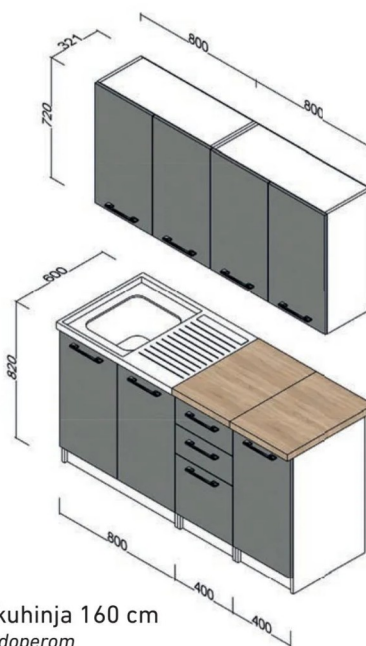

		Šifra / Naziv	Cijena
  <p>* dubina korpusa 49 cm</p>	<p>BMKD40D43 - bijele fronte BMKD40D02 - sive fronte</p> <p>Donji element 40 s jednim vratima i radnom pločom 40x60x82 cm</p>		
  <p>* dubina korpusa 49 cm</p>	<p>BMKD40L3D43 - bijele fronte BMKD40L3D02 - sive fronte</p> <p>Donji element 40 s tri ladice i radnom pločom 40x60x82 cm</p>		
  <p>* dubina korpusa 49 cm</p>	<p>BMKD60D43 - bijele fronte BMKD60D02 - sive fronte</p> <p>Donji element 60 s jednim vratima i radnom pločom 60x60x82 cm</p>		
  <p>* dubina korpusa 49 cm</p>	<p>BMKD80D43 - bijele fronte BMKD80D02 - sive fronte</p> <p>Donji element 80 s jednim vratima i radnom pločom 80x60x82 cm</p>		

- iveral 18 mm • radna ploča 38 mm • metalne ručkice
- meko zatvaranje vrata • elementi se isporučuju sastavljeni

		Šifra / Naziv	Cijena
		<p><i>desni sudoper:</i> BMKD80SDD43 - bijele fronte, BMKD80SDD02 - sive fronte</p> <p><i>lijevi sudoper:</i> BMKD80SLD43 - bijele fronte, BMKD80SLD02 - sive fronte</p> <p>Donji element 80 s dvojim vratima i sudoperom 80x60x82 cm</p>	
* dubina korpusa 49 cm			
		<p>BMKV40D43 - bijele fronte BMKV40D02 - sive fronte</p> <p>Viseći element 40 s jednim vratima</p> <p>40x32,1x72 cm</p>	
		<p>BMKV60D43 - bijele fronte BMKV60D02 - sive fronte</p> <p>Viseći element 60 s jednim vratima</p> <p>60x32,1x72 cm</p>	
		<p>BMKV80D43 - bijele fronte BMKV80D02 - sive fronte</p> <p>Viseći element 80 s dvojim vratima</p> <p>80x32,1x72 cm</p>	

- iveral 18 mm • radna ploča 38 mm • metalne ručkice
- meko zatvaranje vrata • elementi se isporučuju sastavljeni

Blok kuhinja 160 cm
* bez sudopera

Blok kuhinja 160 cm
* sa sudoperom

Blok kuhinja 160 cm
* sa sudoperom

Blok kuhinja 180 cm
* sa sudoperom

- iveral 18 mm • radna ploča 38 mm • metalne ručkice
- meko zatvaranje vrata • elementi se isporučuju sastavljeni

STANDARDNI DEKORI

KORPUS: D01-Bijela

FRONTE: D43 - Bijela sjaj