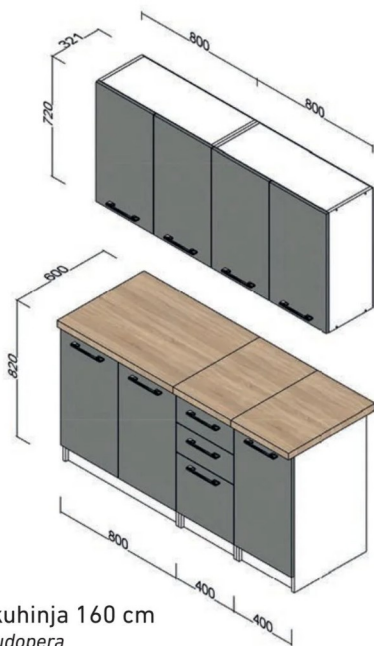

- iveral 18 mm • radna ploča 38 mm • metalne ručkice
- meko zatvaranje vrata • elementi se isporučuju sastavljeni

Blok kuhinja 160 cm
* bez sudopera